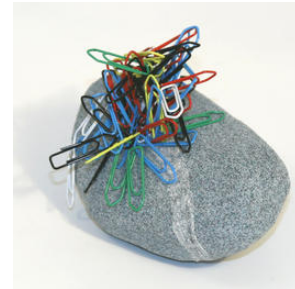

Applicazione dei clienti n° 478: Pietra magnetica

Autore: D.J.-M., Svizzera

Una pietra di cartapesta che sembra vera

Insieme agli alunni della scuola elementare ho realizzato questa pietra magnetica di cartapesta che sembra vera. Grazie al disco magnetico incollato al suo interno sulla pietra si possono attaccare delle graffette.

La pietra di cartapesta a confronto con l'originale...

Soltanto la forza di attrazione esercitata sulle graffette rivela qual è la pietra artificiale.

Articoli utilizzati

1 x S-20-05-N: Disco magnetico Ø 20 mm, altezza 5 mm (www.supermagnete.it/S-20-05-N)