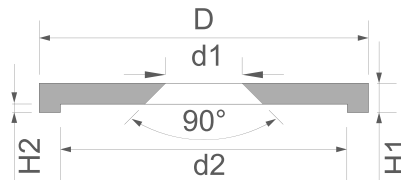

Metallscheiben mit Rand und Senkbohrung M3, Innendurchmesser 21 mm, als Gegenstück zu Magneten, keine Magnetel!

Artikel-ID	MSD-21
EAN	7640155434638
Durchmesser D	23,5 mm
Durchmesser d2	21 mm
Höhe H1	2,5 mm
Höhe H2	1 mm
Bohrung d1	3,5 mm
Werkstoff	Baustahl ST37
Beschichtung	Verzinkt (Zn)
Made in	Deutschland
Form	Scheibe
Gewicht	5,5000 g