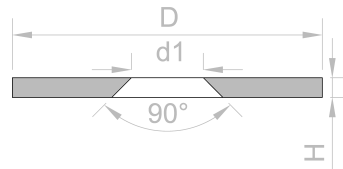

1. Technische specificaties

metalen schijfjes met verzonken gat \varnothing 12 mm, als tegenstuk voor magneten, geen magneten!

Artikel-ID	MD-12
EAN	7640155434270
Doorsnede D	12 mm
Hoogte H	1,5 mm
Doorsnede gat d1	5,5 mm
Doorsnede gat d2	8,5 mm
Tolerantie	+/- 0,1 mm
Coating	Nikkel (Ni)
Vorm	Schijf
Materiaal	Q235
Gewicht	0,5000 gr